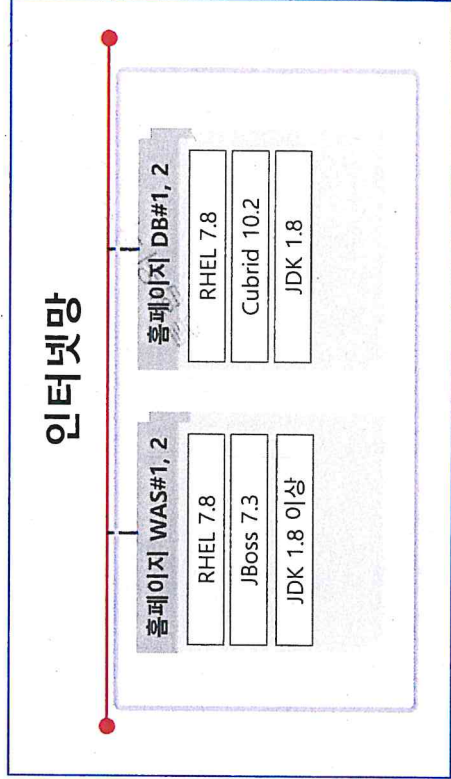

과학기술정보통신부 업무포털 하드웨어 구성도(TO-BE)

업무포털 Zone (업무망)

형상관리/내부메일 Zone (업무망)

관리원 망연계 시스템을 통한 DB 접근(select권한)

모바일 과학in의 상세 구성도는 별첨 참고

업무포털과 홈페이지 연계 부분은 망연계 흐름도 참고

홈페이지 Zone(업무망/인터넷망)

업무망

Legend for server types:

- Blue circle: 업무망 N/W
- Red circle: 인터넷망 N/W
- Blue box: 업무포털 신규
- Grey box: 과기부 기 구축

인터넷망

업무망

과학기술정보통신부 인터넷망 포털시스템 하드웨어 구성도

과학기술정보통신부 인터넷망 포털시스템 소프트웨어 구성도

인터넷망

내부망