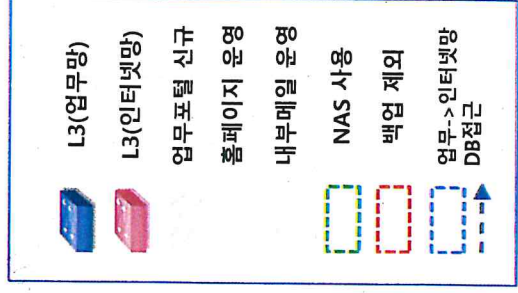

과학기술정보통신부 업무포털 하드웨어 구성도(TO-BE)

업무포털 Zone (업무망)

형상관리/내부메일 Zone (업무망)

관리원 망연계 시스템을 통한 DB 접근(select권한)

모바일 과학in의 상세 구성도는 별첨 참고

업무포털과 홈페이지 연계 부분은 망연계 흐름도 참고

홈페이지 Zone(업무망/인터넷망)

업무망

Legend for server types:

- Blue circle: 업무망 N/W
- Red circle: 인터넷망 N/W
- Blue box: 업무포털 신규
- Grey box: 과기부 기 구축

인터넷망

업무망

과학기술정보통신부 인터넷망 포털시스템 하드웨어 구성도

과학기술정보통신부 인터넷망 포털시스템 소프트웨어 구성도

인터넷망

내부망