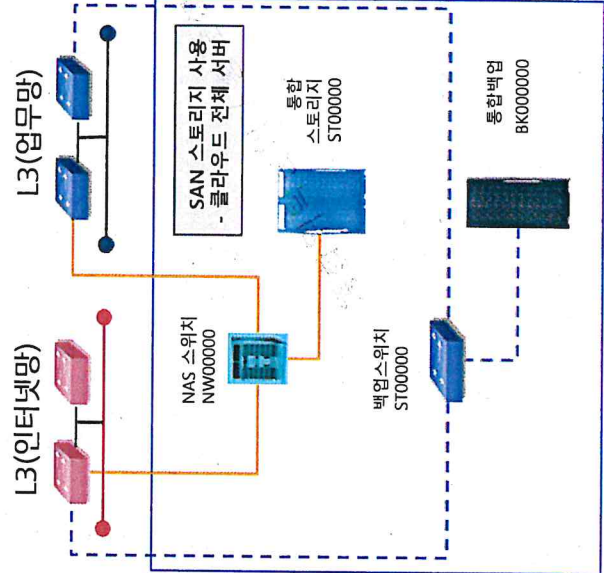

과학기술정보통신부 업무포털 하드웨어 구성도(TO-BE)

업무포털 Zone (업무망)

형상관리/내부메일 Zone (업무망)

관리원 망연계 시스템을 통한 DB 접근(select권한)

모바일 과학in의 상세 구성도는 별첨 참고

업무포털과 홈페이지 연계 부분은 망연계 흐름도 참고

홈페이지 Zone(업무망/인터넷망)

업무망

Legend for server types:

- Blue circle: 업무망 N/W
- Red circle: 인터넷망 N/W
- Blue box: 업무포털 신규
- Grey box: 과기부 기 구축

인터넷망

업무망

과학기술정보통신부 인터넷망 포털시스템 하드웨어 구성도

과학기술정보통신부 인터넷망 포털시스템 소프트웨어 구성도

인터넷망

내부망