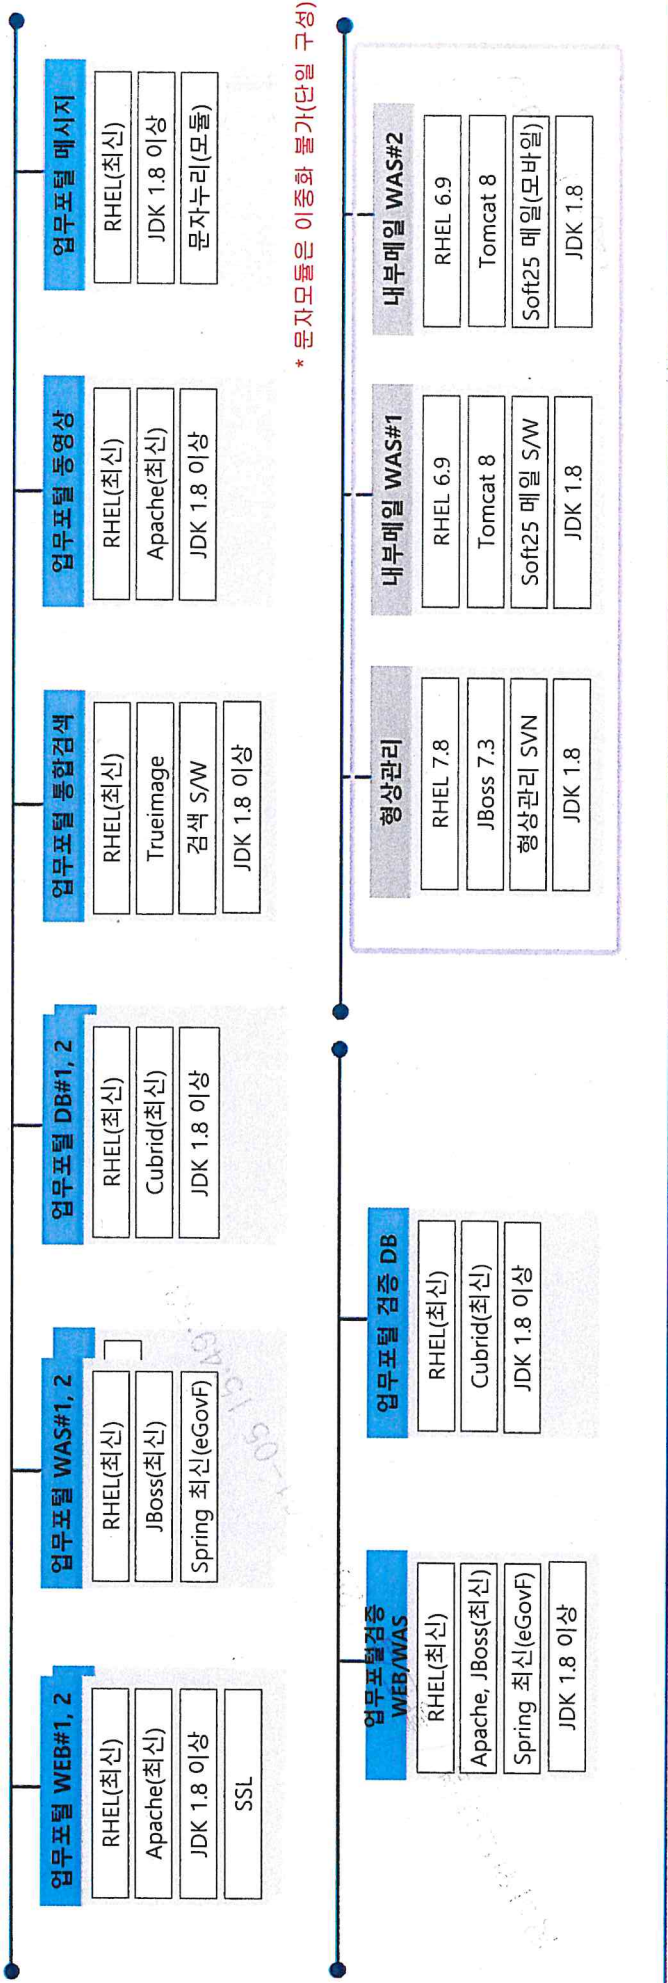

과학기술정보통신부 업무포털 하드웨어 구성도(TO-BE)

업무포털 Zone (업무망)

형상관리/내부메일 Zone (업무망)

관리원 망연계 시스템을 통한 DB 접근(select권한)

모바일 과학in의 상세 구성도는 별첨 참고

업무포털과 홈페이지 연계 부분은 망연계 흐름도 참고

홈페이지 Zone(업무망/인터넷망)

업무망

Legend for server types:

- Blue circle: 업무망 N/W
- Red circle: 인터넷망 N/W
- Blue box: 업무포털 신규
- Grey box: 과기부 기 구축

인터넷망

업무망

과학기술정보통신부 인터넷망 포털시스템 하드웨어 구성도

과학기술정보통신부 인터넷망 포털시스템 소프트웨어 구성도

인터넷망

내부망