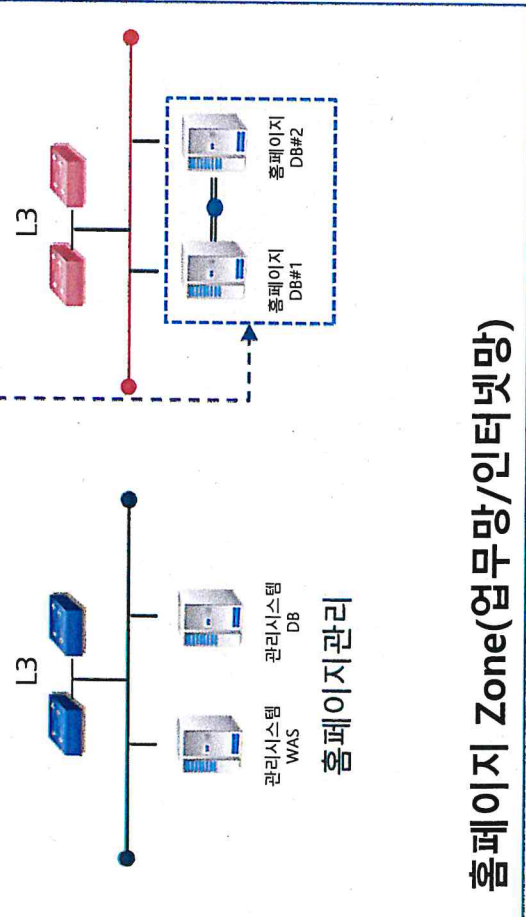

과학기술정보통신부 업무포털 하드웨어 구성도(TO-BE)

업무포털 Zone (업무망)

형상관리/내부메일 Zone (업무망)

관리원 망연계 시스템을 통한 DB 접근(select권한)

모바일 과학in의 상세 구성도는 별첨 참고

업무포털과 홈페이지 연계 부분은 망연계 흐름도 참고

홈페이지 Zone(업무망/인터넷망)

업무망

Legend for server types:

- Blue circle: 업무망 N/W
- Red circle: 인터넷망 N/W
- Blue box: 업무포털 신규
- Grey box: 과기부 기 구축

인터넷망

업무망

과학기술정보통신부 인터넷망 포털시스템 하드웨어 구성도

과학기술정보통신부 인터넷망 포털시스템 소프트웨어 구성도

인터넷망

내부망