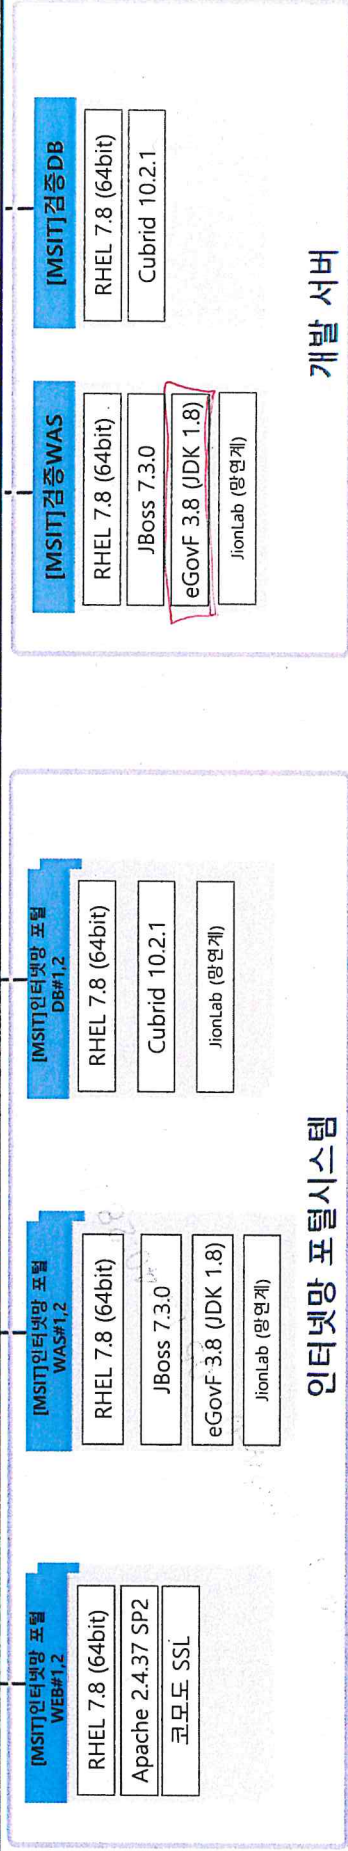

과학기술정보통신부 업무포털 하드웨어 구성도(TO-BE)

업무포털 Zone (업무망)

형상관리/내부메일 Zone (업무망)

관리원 망연계 시스템을 통한 DB 접근(select권한)

모바일 과학in의 상세 구성도는 별첨 참고

업무포털과 홈페이지 연계 부분은 망연계 흐름도 참고

홈페이지 Zone(업무망/인터넷망)

업무망

Legend for server types:

- Blue circle: 업무망 N/W
- Red circle: 인터넷망 N/W
- Blue box: 업무포털 신규
- Grey box: 과기부 기 구축

인터넷망

업무망

과학기술정보통신부 인터넷망 포털시스템 하드웨어 구성도

과학기술정보통신부 인터넷망 포털시스템 소프트웨어 구성도

인터넷망

내부망