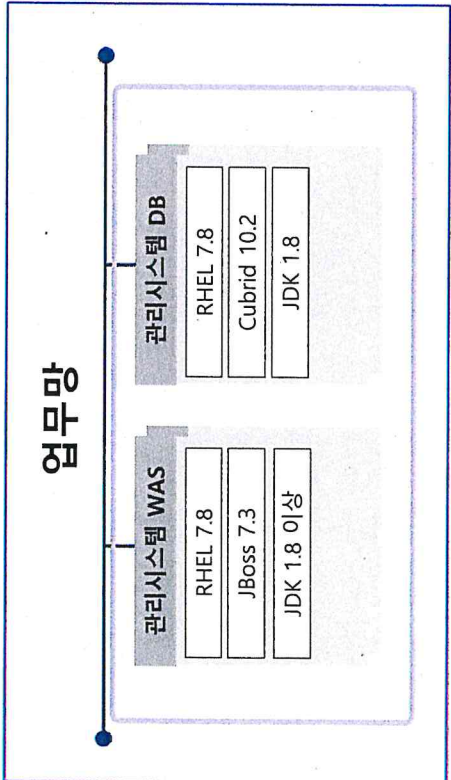

과학기술정보통신부 업무포털 하드웨어 구성도(TO-BE)

업무포털 Zone (업무망)

형상관리/내부메일 Zone (업무망)

관리원 망연계 시스템을 통한 DB 접근(select권한)

모바일 과학in의 상세 구성도는 별첨 참고

업무포털과 홈페이지 연계 부분은 망연계 흐름도 참고

홈페이지 Zone(업무망/인터넷망)

업무망

Legend for server types:

- Blue circle: 업무망 N/W
- Red circle: 인터넷망 N/W
- Blue box: 업무포털 신규
- Grey box: 과기부 기 구축

인터넷망

업무망

과학기술정보통신부 인터넷망 포털시스템 하드웨어 구성도

과학기술정보통신부 인터넷망 포털시스템 소프트웨어 구성도

인터넷망

내부망