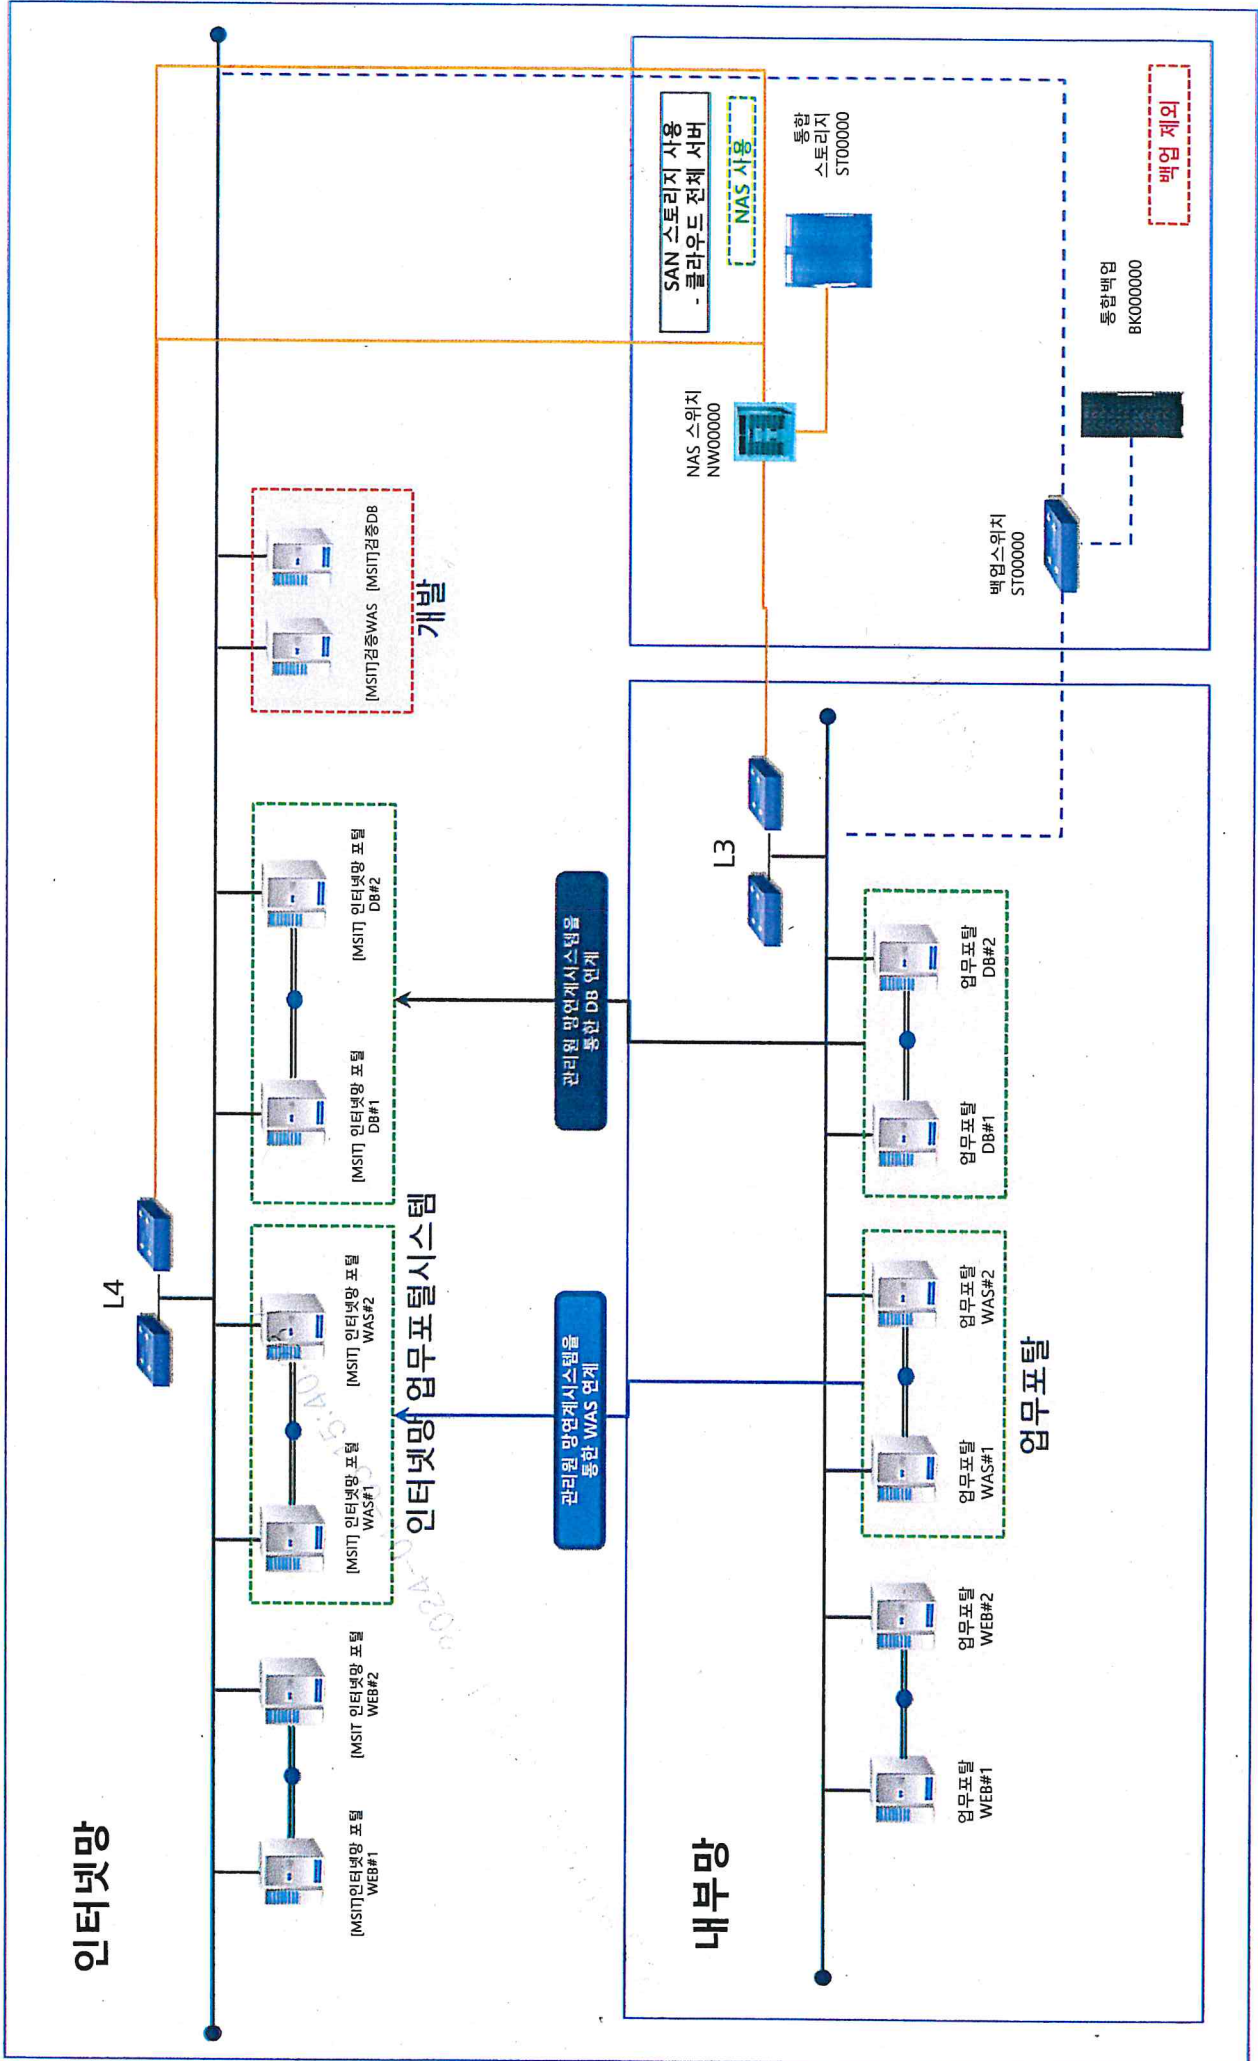

과학기술정보통신부 업무포털 하드웨어 구성도(TO-BE)

업무포털 Zone (업무망)

형상관리/내부메일 Zone (업무망)

관리원 망연계 시스템을 통한 DB 접근(select권한)

모바일 과학in의 상세 구성도는 별첨 참고

업무포털과 홈페이지 연계 부분은 망연계 흐름도 참고

홈페이지 Zone(업무망/인터넷망)

업무망

Legend for server types:

- Blue circle: 업무망 N/W
- Red circle: 인터넷망 N/W
- Blue box: 업무포털 신규
- Grey box: 과기부 기 구축

인터넷망

업무망

과학기술정보통신부 인터넷망 포털시스템 하드웨어 구성도

과학기술정보통신부 인터넷망 포털시스템 소프트웨어 구성도

인터넷망

내부망