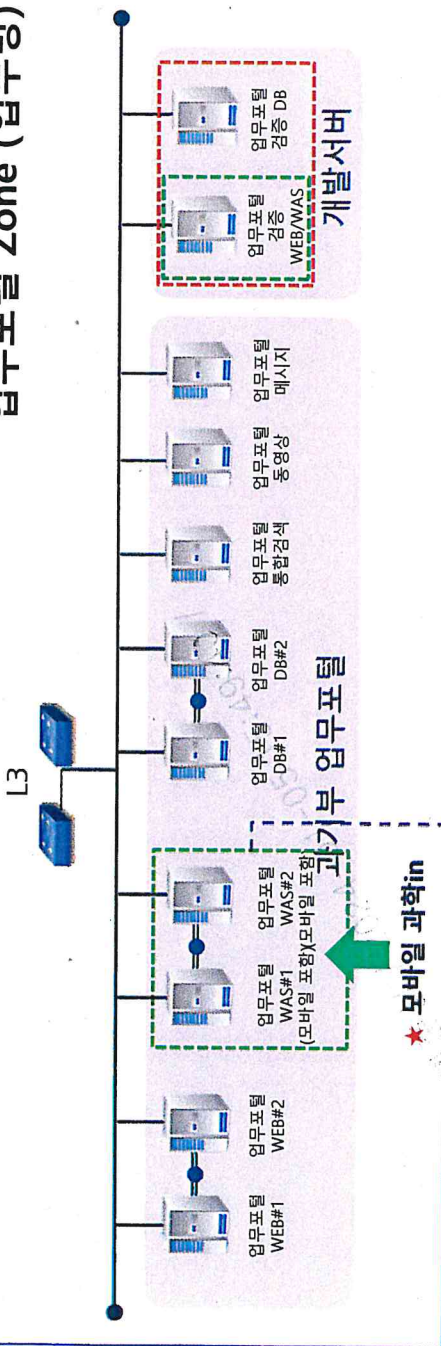

과학기술정보통신부 업무포털 하드웨어 구성도(TO-BE)

업무포털 Zone (업무망)

형상관리/내부메일 Zone (업무망)

관리원 망연계 시스템을 통한 DB 접근(select권한)

모바일 과학in의 상세 구성도는 별첨 참고

업무포털과 홈페이지 연계 부분은 망연계 흐름도 참고

홈페이지 Zone(업무망/인터넷망)

업무망

Legend for server types:

- Blue circle: 업무망 N/W
- Red circle: 인터넷망 N/W
- Blue box: 업무포털 신규
- Grey box: 과기부 기 구축

인터넷망

업무망

과학기술정보통신부 인터넷망 포털시스템 하드웨어 구성도

과학기술정보통신부 인터넷망 포털시스템 소프트웨어 구성도

인터넷망

내부망