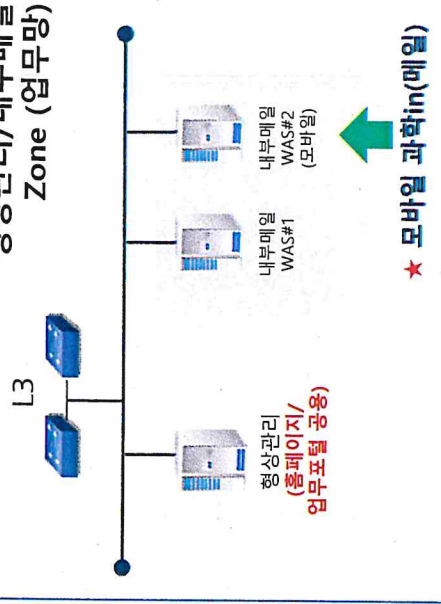

과학기술정보통신부 업무포털 하드웨어 구성도(TO-BE)

업무포털 Zone (업무망)

형상관리/내부메일 Zone (업무망)

관리원 망연계 시스템을 통한 DB 접근(select권한)

모바일 과학in의 상세 구성도는 별첨 참고

업무포털과 홈페이지 연계 부분은 망연계 흐름도 참고

홈페이지 Zone(업무망/인터넷망)

업무망

Legend for server types:

- Blue circle: 업무망 N/W
- Red circle: 인터넷망 N/W
- Blue box: 업무포털 신규
- Grey box: 과기부 기 구축

인터넷망

업무망

과학기술정보통신부 인터넷망 포털시스템 하드웨어 구성도

과학기술정보통신부 인터넷망 포털시스템 소프트웨어 구성도

인터넷망

내부망